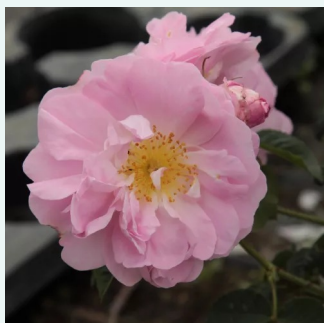

Rosa Celsiana

hellrosa - historische - damaszener-rose
90-185 cm
rose mit intensivem duft - süßes aroma - süßes aroma
-