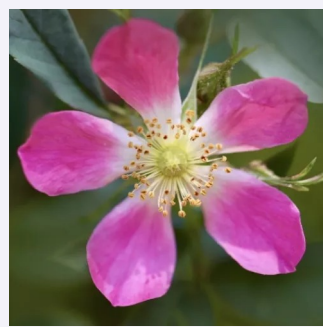

Rosa Rubrifolia

rosa - weiß - wildrose
150-350 cm
rose mit mäßigem duft - vanillenaroma -
vanillenaroma
-