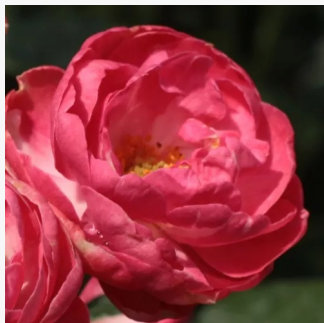

Rosa Dick Koster™

dunkelrosa - beetrose polyantha
30-70 cm
rose mit diskretem duft - moschusmalvenaroma -
moschusmalvenaroma
D.A. Koster