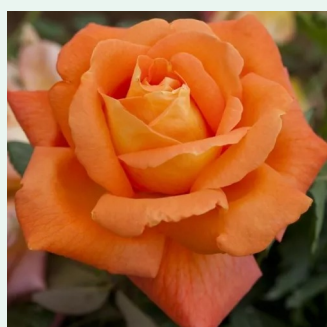

Rosa Louis De Funes® Gpt

orange - climber, kletterrose
200-300 cm
rose mit diskretem duft - fruchtiges aroma -
fruchtiges aroma
Meilland International