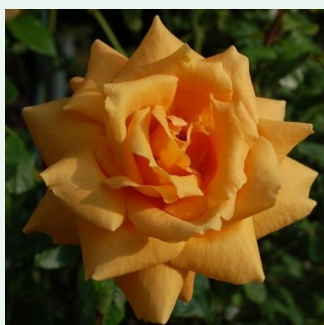

Rosa Chevreuse

gelb - climber, kletterrose
150-250 cm
rose mit mäßigem duft - - -
W. Kordes & Sons