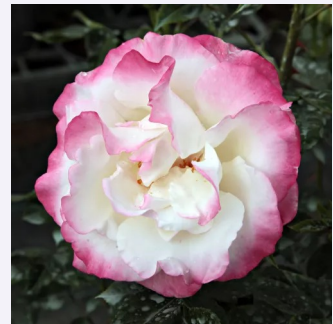

Rosa Lidija Freimane

rosa - strauchrose
150-200 cm
rose mit intensivem duft - - - -
Roberts Abolins

Rosa Lydia®

orange dunkel - strauchrose
180-220 cm
rose mit intensivem duft - süßes aroma - süßes
aroma
Reimer Kordes