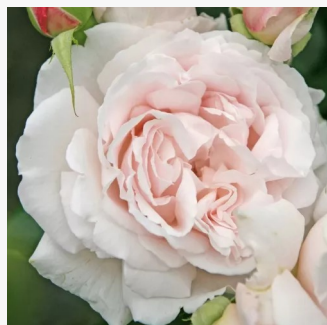

Rosa Constanze Mozart®

hellrosa - beetrose floribundarose
80-100 cm
rose mit intensivem duft - vanillnaroma -
vanillnaroma
W. Kordes & Sons