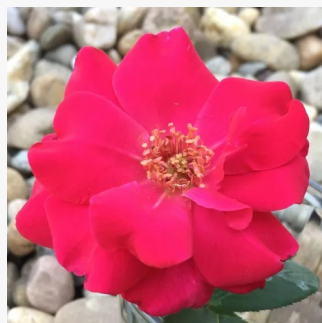

Rosa Anne Poulsen®

karminrot - beetrose floribundarose
60-100 cm
rose mit diskretem duft - himbeere-aroma -
himbeere-aroma
Poulsen, Svend