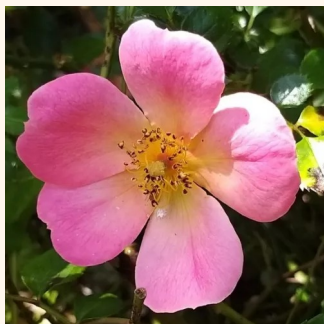

Rosa Interhappy

rosa - gelber farbtou - bodendecker rose
50-60 cm
rose mit diskretem duft - - -
G. Peter IJlsink