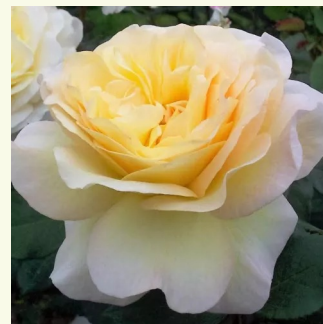

Rosa Ausmary

rosa - englische rose
120-150 cm
rose mit intensivem duft - aprikosenaroma -
aprikosenaroma
David Austin

Rosa Ausmas

goldgelb - englische rose
150-300 cm
rose mit intensivem duft - zimtaroma - zimtaroma
David Austin

Rosa Ausreef

hellrosa - englische rose
90-150 cm
rose mit diskretem duft - würziges aroma -
würziges aroma
David Austin

Rosa Ausvelvet

dunkelrot - englische rose
75-120 cm
rose mit intensivem duft - tearoma - tearoma
David Austin

Rosa Auswith

hellrosa - englische rose
90-150 cm
rose mit mäßigem duft - grapefruitaroma -
grapefruitaroma
David Austin

Rosa Auswonder

pflirsich - englische rose
75-100 cm
rose mit intensivem duft - moschusmalvenaroma -
moschusmalvenaroma
David Austin

Rosa Benoite Groult

gelb - nostalgische rose
100-120 cm
rose mit diskretem duft - zitronenaroma -
zitronenaroma
Fabien Ducher, Dominique Massad

Rosa Bicentenaire de Guillot

dunkelrot - nostalgische rose
80-100 cm
rose mit intensivem duft - tearoma - tearoma
Dominique Massad