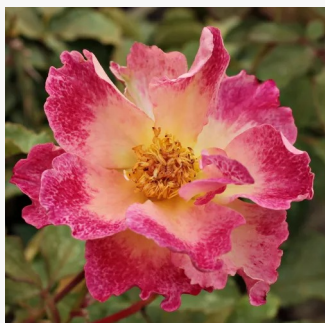

Rosa Alfred Manessier™

goldgelb - dunkelrot leuchtender blütenrand -
beetrose grandiflorarose
90-120 cm
rose mit intensivem duft - honigaroma -
honigaroma
Dominique Massad