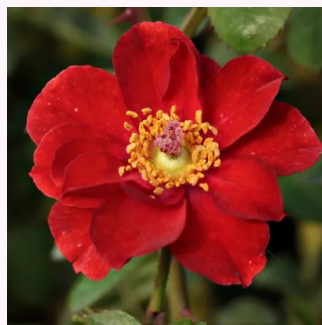

Rosa Libán

rot - zwerg - minirose
50-60 cm
rose ohne duft - -
Márk Gergely