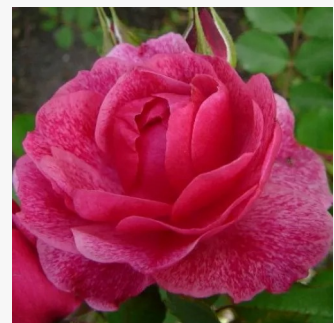

Rosa Morden Ruby™

rosa - beetrose floribundarose
90-120 cm
rose mit diskretem duft - fruchtiges aroma -
fruchtiges aroma
Henry H. Marshall