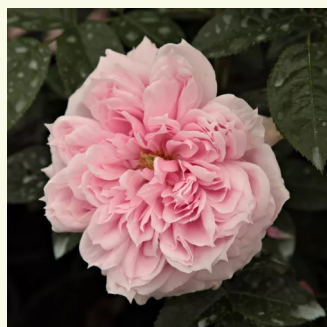

Rosa Aqualina

hellrosa - nostalgische rose
70-100 cm
rose mit intensivem duft - apfelaroma -
apfelaroma
Discovered by - pharmaROSA®