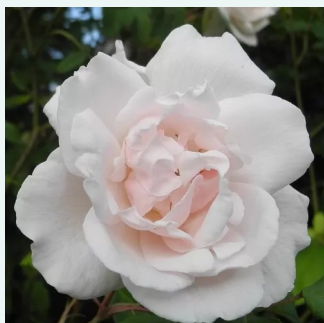

Rosa Madame Alfred Carrière

creme - rosa farbtou - historische - noisette-rose
250-700 cm
rose mit mäßigem duft - süßes aroma - süßes aroma
Joseph Schwartz