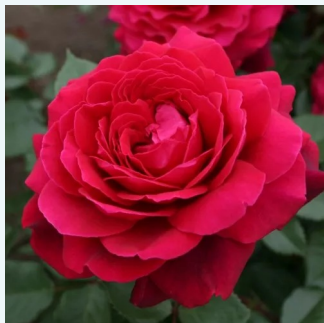

Rosa Bellevue®

dunkelrot - edelrosen - teehybriden
75-90 cm
rose mit diskretem duft - moschusmalvenaroma -
moschusmalvenaroma
W. Kordes & Sons