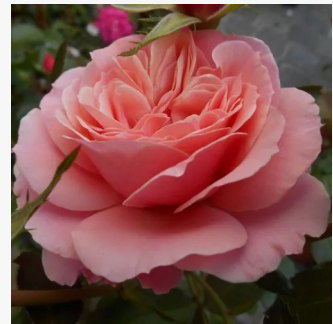

Rosa Botticelli®

rosa - pfirsich farbtön - beetrose floribundarose
70-80 cm
rose ohne duft - -
Meiland International