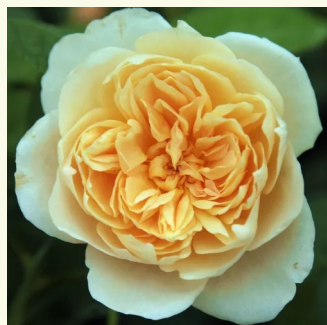

Rosa Jayne Austin

gelb - englische rose
90-215 cm
rose mit intensivem duft - honigaroma -
honigaroma
David Austin