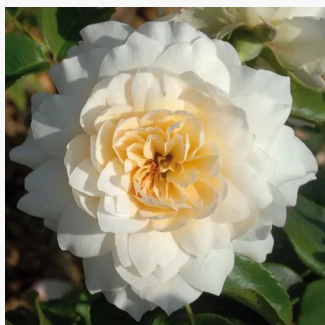

Rosa Nadine Xella-Ricci™

creme - beetrose floribundarose
80-100 cm
rose mit intensivem duft - süßes aroma - süßes
aroma
Dominique Massad