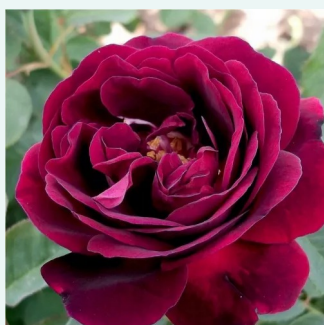

Rosa Rosa viridiflora

grün - historische - china-rose
60-120 cm
rose ohne duft - -
John Smith

Rosa Rose de Resht

purpur - historische - portland-rose
90-120 cm
rose mit intensivem duft - fliederaroma -
fliederaroma
-

Rosa Rose des Peintres

rosa - historische - rose centifolia
160-180 cm
rose mit intensivem duft - pfirsicharoma -
pfirsicharoma
-

Rosa Souvenir de la Malmaison

hellrosa - historische - bourbon-rose
60-120 cm
rose mit intensivem duft - anisaroma - anisaroma
Jean Beluze