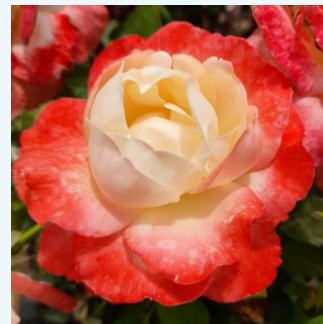

Rosa Fiji

weiß - rosa - edelrosen - teehybriden
50-60 cm
rose mit diskretem duft - zimtaroma - zimtaroma
Interplant