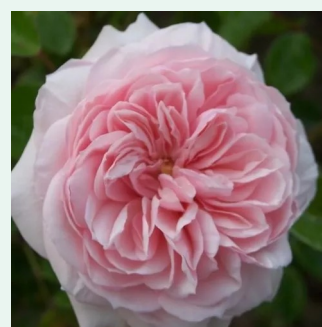

Rosa Auscanary

gelb - climber, kletterrose
300-400 cm
rose mit diskretem duft - zimtaroma - zimtaroma
David Austin

Rosa Ausdrawn

hellrosa - climber, kletterrose
250-400 cm

David Austin

Rosa Autumn Sunset

gelb - orangefarbener farbtön - climber,
kletterrose
150-365 cm
rose mit intensivem duft - nelkenaroma -
nelkenaroma
Malcolm Lowe