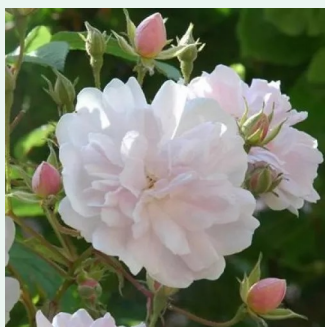

Rosa Paul's Himalayan Musk Rambler

hellrosa - rambler, schlingrose
610-910 cm
rose mit intensivem duft - mangoaroma -
mangoaroma
George Paul, Jr.