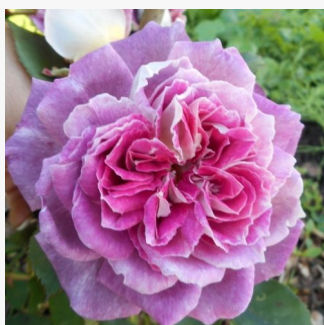

Rosa Kathryn

rosa - weiße außenseite kronblätter - beetrose
floribundarose
60-80 cm
rose ohne duft - -
Ronnie Rawlins