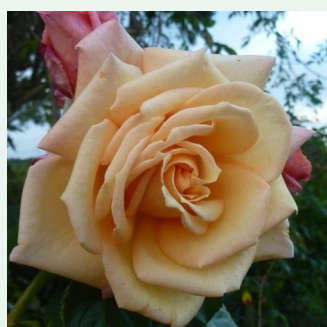

Rosa Regines

rosa - orange farbtön - climber, kletterrose
250-300 cm
rose mit intensivem duft - zitronenaroma -
zitronenaroma
Discovered by - pharmaROSA®