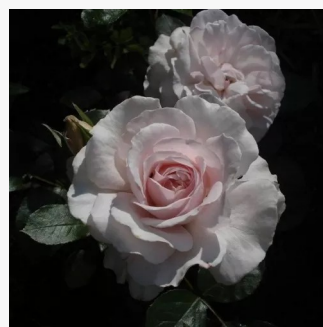

Rosa Constance Finn

hellrosa - beetrose floribundarose
60-90 cm
rose mit diskretem duft - - -
Harkness