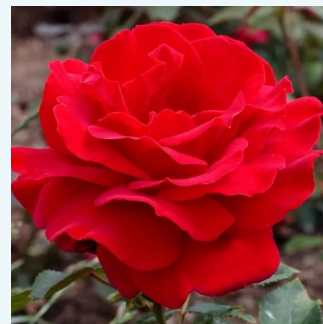

Rosa Victor Hugo®

dunkelrot - edelrosen - teehybriden
90-100 cm
rose mit intensivem duft - zimtaroma - zimtaroma
Marie-Louise (Louissette) Meilland