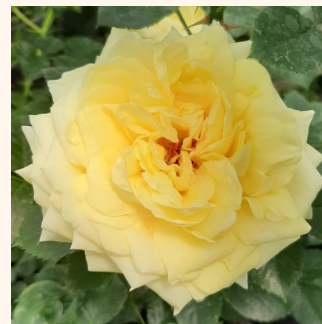

Rosa Nadia® Meillandecor®

gelb - bodendecker rose
50-60 cm
rose mit mäßigem duft - moschusmalvenaroma -
moschusmalvenaroma
Alain Meilland