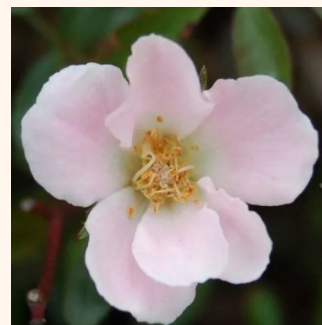

Rosa Nozomi™

hellrosa - bodendecker rose
30-150 cm
rose mit diskretem duft - saures aroma - saures
aroma
Dr. Tōru Onodera