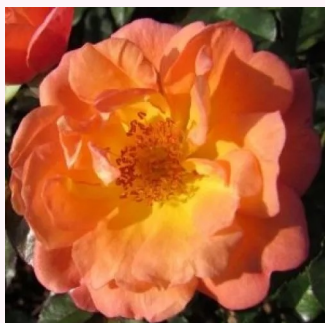

Rosa Thank You

rosa - zwerg - minirose
40-50 cm
rose mit diskretem duft - mangoaroma -
mangoaroma
Paul Chessum

Rosa Tilt Symphonie

dunkelrot - zwerg - minirose
30-40 cm
rose ohne duft - -
Meiland International