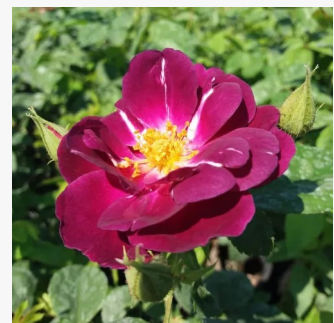

Rosa Forever Royal™

violett - beetrose floribundarose
90-100 cm
rose mit diskretem duft - zimtaroma - zimtaroma
Frank R. Cowlishaw