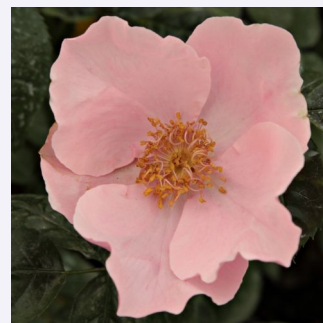

Rosa Fáy Aladár

rosa - orange farbon - strauchrose
100-120 cm
rose ohne duft - -
Márk Gergely