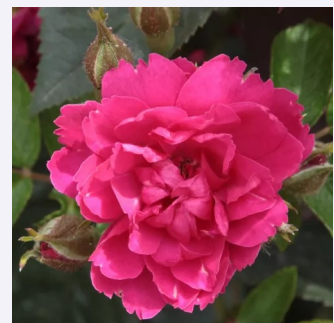

Rosa Pink Grootendorst

rosa - strauchrose
120-180 cm
rose mit diskretem duft - zimtaroma - zimtaroma
F.J. Grootendorst