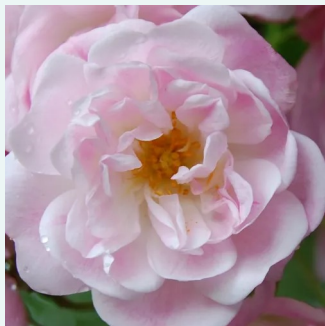

Rosa Belvedere

hellrosa - historische – immergrüne rose (rosa sempervirens)
300-400 cm
rose mit intensivem duft - mangoaroma - mangoaroma
Antoine A. Jacques