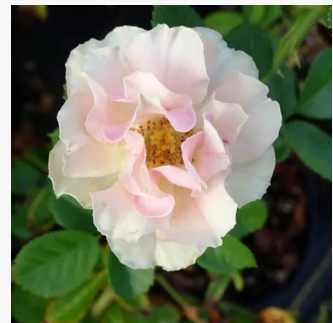

Rosa Greensleeves

-! - beetrose floribundarose
60-80 cm
rose ohne duft - -
Jack L. Harkness