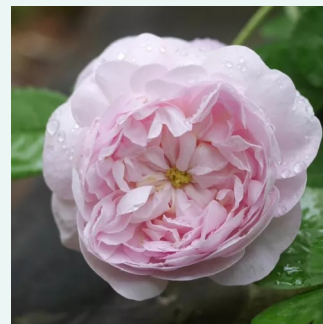

Rosa Crépuscule

pfrsich - historische - noisette-rose
180-400 cm
rose mit intensivem duft - grapefruitaroma -
grapefruitaroma
Francis Dubreuil

Rosa Dainty Bess

hellrosa - historische - teerose
60-130 cm
rose mit diskretem duft - teearoma - teearoma
Wm. E. B. Archer & Daughter

Rosa Duc de Cambridge

violett - rosa farbtton - historische - damaszener-
rose
120-240 cm
rose mit intensivem duft - fruchtiges aroma -
fruchtiges aroma
Jean Laffay

Rosa Duchesse De Montebello

hellrosa - historische - china-rose
100-150 cm
rose mit intensivem duft - teearoma - teearoma
Jean Laffay