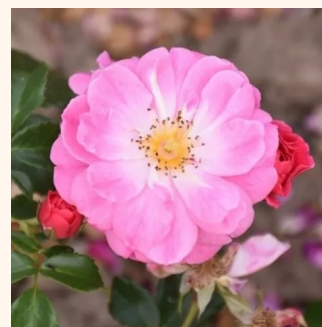

Rosa Magic Meillandecor

magenta - bodendecker rose
50- 60 cm
rose mit diskretem duft - - - -
Alain Meilland