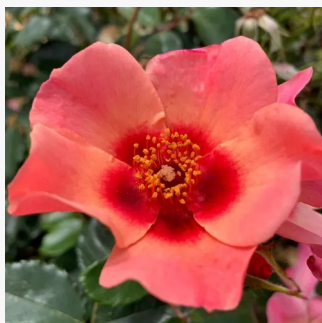

Rosa Fluffy Ruffles™

hellrosa - beetrose floribundarose
70-100 cm
rose mit diskretem duft - zimtaroma - zimtaroma
Howard & Smith

Rosa For You With Love™

orange - beetrose floribundarose
80-90 cm
rose mit diskretem duft - - - -
Gareth Fryer