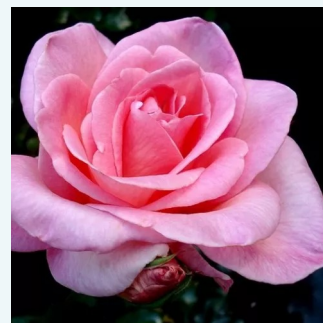

Rosa Tanydal

rosa - edelrosen - teehybriden
90-120 cm
rose mit intensivem duft - honigaroma -
honigaroma
Hans Jürgen Evers