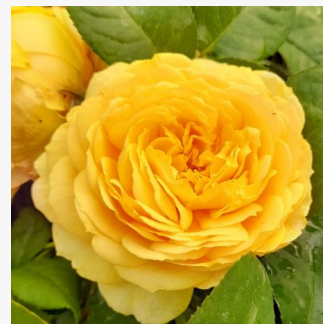

Rosa My Dad

gelb - beetrose floribundarose
80-90 cm
rose mit diskretem duft - moschusmalve-aroma -
moschusmalve-aroma
Bob Matthews