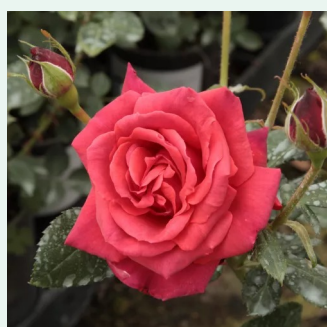

Rosa Iskra™

zinnoberrrot leuchtend - climber, kletterrose
330-370 cm
rose ohne duft - -
Meilland International

Rosa Jasmina®

rosa - violett farbtou - climber, kletterrose
200-300 cm
rose mit diskretem duft - apfelaroma - apfelaroma
Tim Hermann Kordes