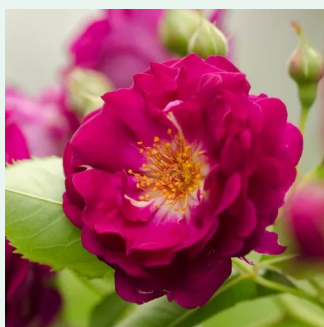

Rosa Rosengarten Zweibrücken

violett - rosa farbtone - climber, kletterrose
220-250 cm
rose mit intensivem duft - moschusmalvenaroma
- moschusmalvenaroma
Christopher H. Warner