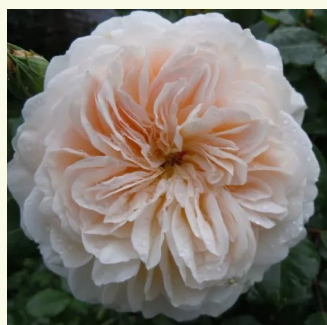

Rosa Claudia Cardinale™

gelb - nostalgische rose
150-250 cm
rose mit intensivem duft - pfirsicharoma -
pfirsicharoma
Dominique Massad

Rosa Courageous

dunkelrot - nostalgische rose
80-120 cm
rose mit intensivem duft - süßes aroma - süßes
aroma
Harkness & Co.

Rosa Crédit Mutuel

magenta - creme außenseite kronblätter -
nostalgische rose
80-100 cm
rose mit diskretem duft - nelkenaroma -
nelkenaroma
Dominique Massad

Rosa Crocus Rose

weiß - englische rose
90-120 cm
rose mit diskretem duft - himbeere-aroma -
himbeere-aroma
David Austin