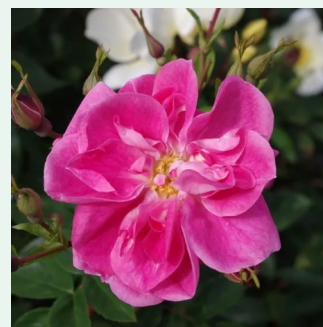

Rosa William Baffin

rosa - climber, kletterrose
200-300 cm
rose mit diskretem duft - - - -
Dr. Felicitas Svejda

Rosa Zebrina™

blutrot - climber, kletterrose
280-320 cm
rose mit diskretem duft - violett-aroma - violett-
aroma
-