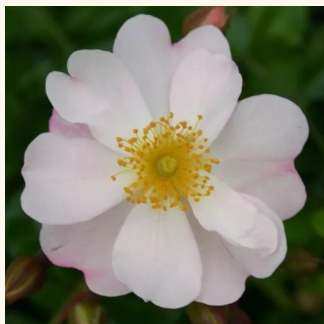

Rosa Medeo®

weiß - hellrosa farbtön - bodendecker rose
60-70 cm
rose mit diskretem duft - fliederaroma -
fliederaroma
W. Kordes & Sons