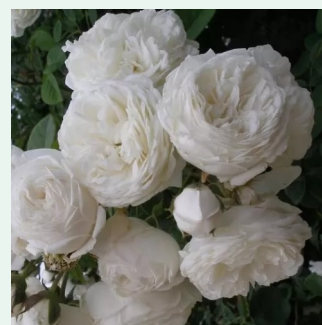

Rosa Long John Silver

weiß - rambler, schlingrose
500-600 cm
rose mit diskretem duft - vanillenaroma -
vanillenaroma
Michael Henry Horvath