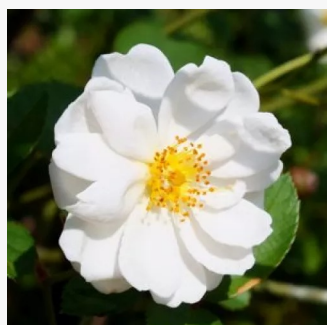

Rosa Katharina Zeimet®

weiß - beetrose polyantha
30-60 cm
rose mit diskretem duft - maiglöckchenaroma -
maiglöckchenaroma
Peter Lambert