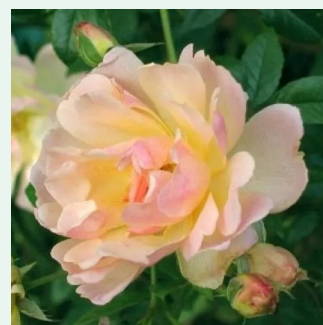

Rosa Phyllis Bide

pflirsich - climber, kletterrose
180-400 cm
rose mit diskretem duft - teearoma - teearoma
S. Bide & Sons, Ltd.