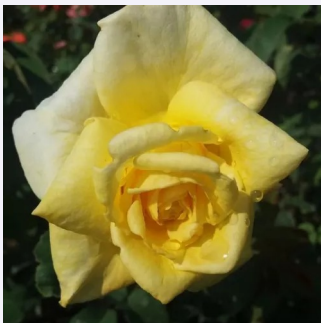

Rosa Apache

gelb - strauchrose
150-200 cm
rose mit intensivem duft - süßes aroma - süßes
aroma
Gordon J. Von Abrams