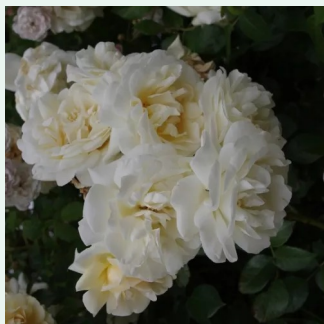

Rosa Crème de la crème

cremeweiß - climber, kletterrose
200-250 cm
rose mit intensivem duft - - - -
Douglas L. Gandy