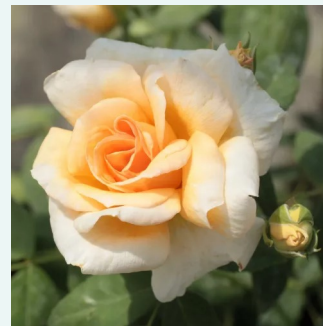

Rosa Crépuscule

pfrsich - historische - noisette-rose
180-400 cm
rose mit intensivem duft - grapefruitaroma -
grapefruitaroma
Francis Dubreuil