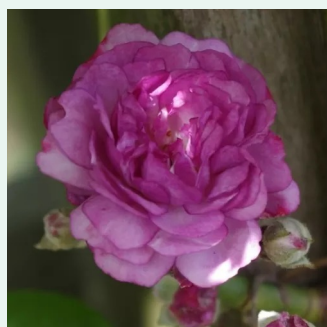

Rosa Rosarium Uetersen®

dunkelrosa - climber, kletterrose
330-370 cm
rose mit mäßigem duft - apfelaroma - apfelaroma
Reimer Kordes

Rosa Rose de Tolbiac®

hellrosa - climber, kletterrose
200-300 cm
rose ohne duft - -
Tim Hermann Kordes