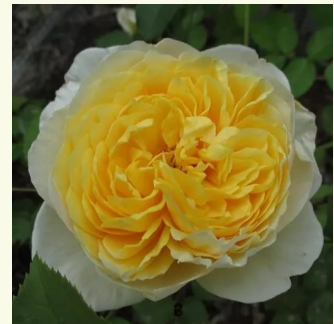

Rosa Charlotte

gelb - englische rose
90-185 cm
rose mit diskretem duft - nelkenaroma -
nelkenaroma
David Austin