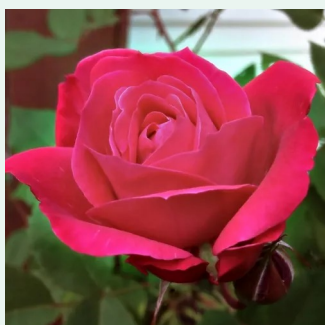

orange -rosa farbton - rambler, schlingrose
180-400 cm
rose mit diskretem duft - maiglöckchenaroma -
maiglöckchenaroma
Reimer Kordes

Rosa Alexander MacKenzie

dunkelrot - climber, kletterrose
180-250 cm

Dr. Felicitas Svejda