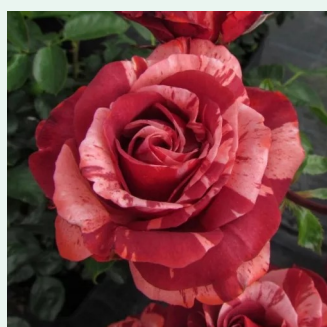

Rosa Chocolate Ripples

dunkelrot - weiß gestreift - climber, kletterrose
150-180 cm

Nola M. Simpson