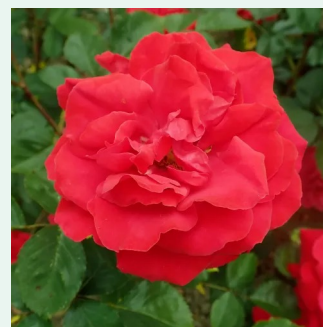

Rosa Grandessa

dunkelrot - climber, kletterrose
250-300 cm
rose ohne duft - -
G. Delbard

Rosa Gruss an Heidelberg®

dunkelrot - climber, kletterrose
150-250 cm
rose mit diskretem duft - himbeere-aroma -
himbeere-aroma
Reimer Kordes