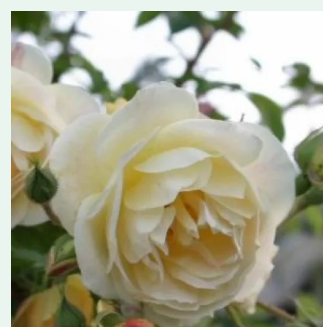

Rosa Scarman's Golden Rambler

gelb - rambler, schlingrose
250-600 cm
rose mit mäßigem duft - pfirsicharoma -
pfirsicharoma
John Scarman