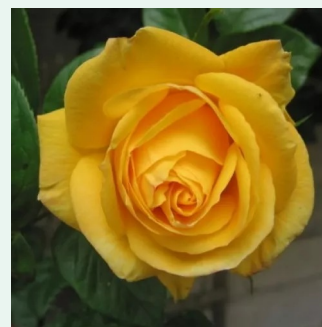

Rosa Arthur Bell clg.

gelb - climber, kletterrose
300-350 cm
rose mit intensivem duft - süßes aroma - süßes
aroma
Colin A. Pearce