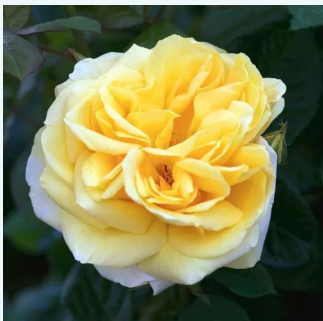

Rosa Michelangelo®

gelb - edelrosen - teehybriden
120-130 cm
rose mit mäßigem duft - moschusmalvenaroma -
moschusmalvenaroma
Alain Meilland