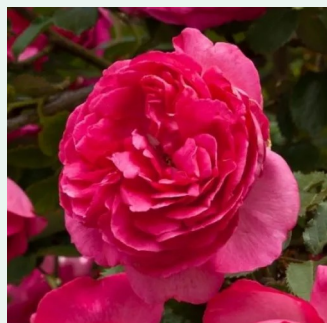

Rosa Cyclamen Pierre de Ronsard®

dunkelrosa - creme außenseite kronblätter -
climber, kletterrose
300-320 cm
rose mit diskretem duft - vanilliaroma -
vanilliaroma
Reg Tomerlin