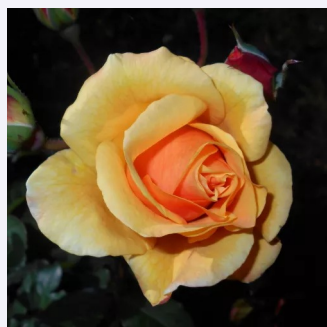

Rosa Postillion®

goldgelb - strauchrose
160-180 cm
rose mit diskretem duft - maiglöckchenaroma -
maiglöckchenaroma
W. Kordes & Sons