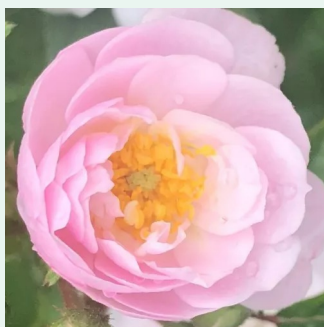

Rosa Little Rambler

hellrosa - climber, kletterrose
150-245 cm
rose mit intensivem duft - teearoma - teearoma
Christopher H. Warner