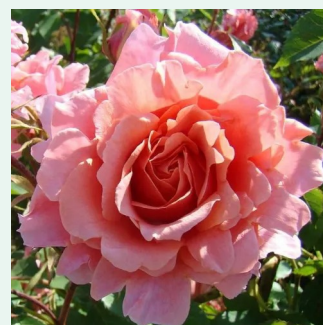

Rosa Alibaba®

pflirsich - climber, kletterrose
250-300 cm
rose mit diskretem duft - zimtaroma - zimtaroma
Christopher H. Warner