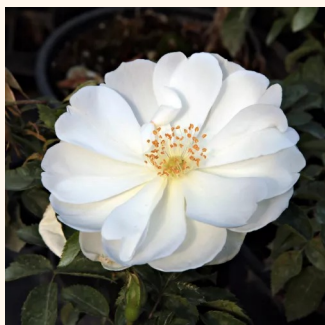

Rosa White Flower Carpet

weiß - bodendecker rose
30-70 cm
rose mit intensivem duft - pfirsicharoma -
pfirsicharoma
Werner Noack