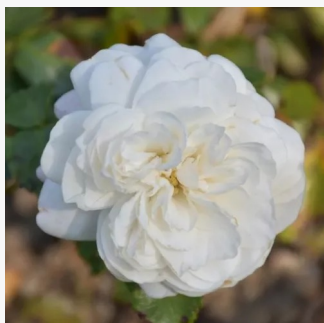

Rosa Fairy Dust

weiß - beetrose polyantha
50-60 cm
rose mit mäßigem duft - pfirsicharoma -
pfirsicharoma
Christian Evers