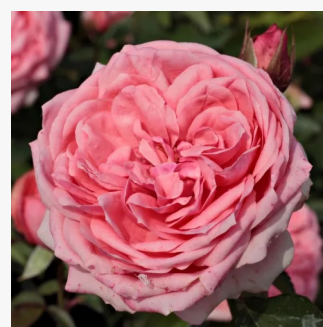

Rosa Kimono

lachsrosa - beetrose floribundarose
80-120 cm
rose mit mäßigem duft - vanillenaroma -
vanillenaroma
De Ruiter Innovations BV.