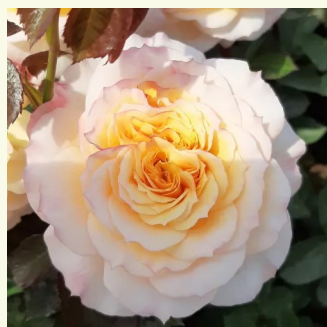

Rosa Georges Denjean™

gelb - orangefarbener farbtton - nostalgische rose
80-100 cm
rose mit intensivem duft - zentifolienaroma -
zentifolienaroma
Dominique Massad