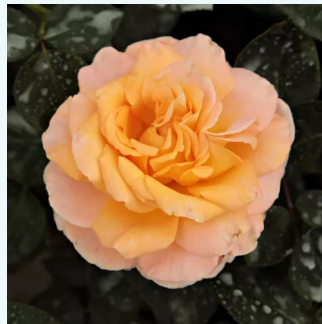

Rosa Sasad

dunkelrosa - edelrosen - teehybriden
80-120 cm
rose mit mäßigem duft - würziges aroma -
würziges aroma
Márk Gergely

Rosa Saudeci

hellgelb - edelrosen - teehybriden
60-80 cm
rose mit intensivem duft - pfirsicharoma -
pfirsicharoma
Bernard Sauvageot