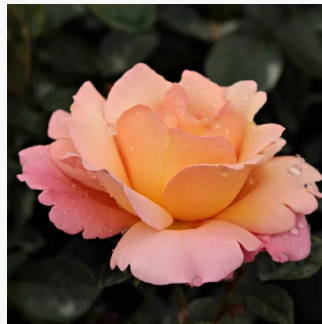

Rosa Animo

orange - beetrose floribundarose
100-160 cm
rose mit intensivem duft - mangoaroma -
mangoaroma
De Ruyter Innovations BV.