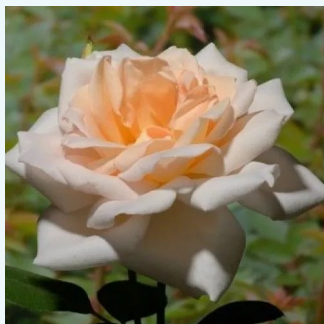

Rosa Grand Mogul

butterweiß - rosa farbtön - edelrosen -
teehybriden
100-120 cm
rose mit diskretem duft - teearoma - teearoma
Georges Delbard, Andre Chabert