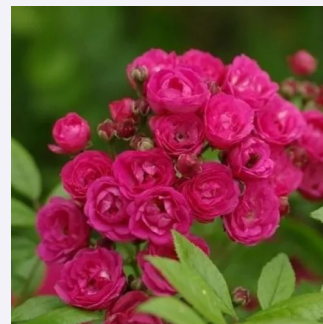

Rosa Dinky®

dunkelrosa - magenta farbon - strauchrose
90-120 cm
rose mit diskretem duft - zitronenaroma -
zitronenaroma
Ann Velle Boudolf

Rosa Eddie's Jewel

rot - wildrose
200-300 cm
rose ohne duft - -
J.H. Eddie