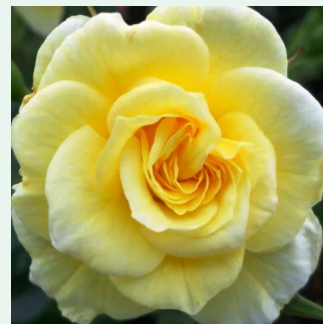

Rosa Souvenir de J. Mermet

rosa - rambler, schlingrose
300-600 cm
rose mit mäßigem duft - fruchtiges aroma -
fruchtiges aroma
Louis Mermet

Rosa Summertime

cremegelb - climber, kletterrose
215-245 cm
rose mit diskretem duft - honigaroma -
honigaroma
Christopher H. Warner