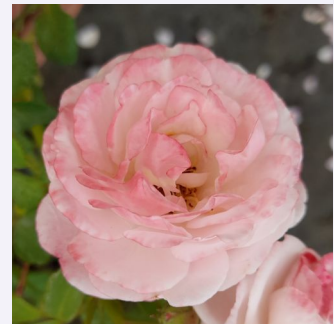

Rosa New Dreams

rosa - strauchrose
150-200 cm
rose mit diskretem duft - fruchtiges aroma -
fruchtiges aroma
Martin Vissers