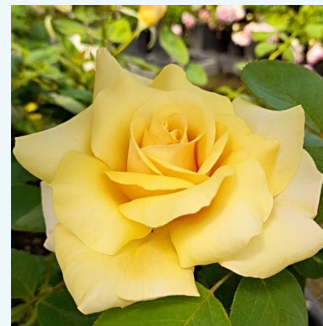

Rosa Sunblest

dunkelgelb - edelrosen - teehybriden
90-130 cm
rose mit diskretem duft - pfirsicharoma -
pfirsicharoma
Mathias Tantau, Jr.