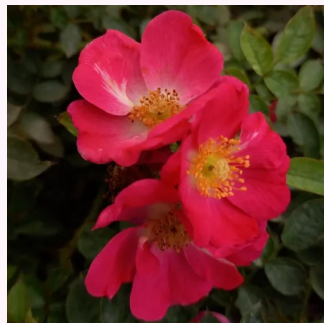

Rosa Bay™

rosa - zwerg - minirose
20-40 cm
rose ohne duft - -
Mogens Nyegaard Olesen