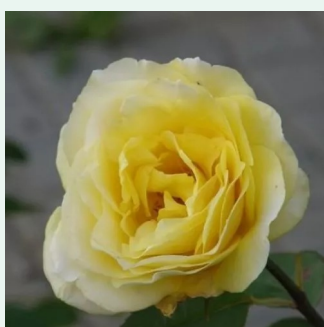

Rosa Draco

dunkelrot - climber, kletterrose
200-300 cm
rose mit diskretem duft - - -
Werner Noack

Rosa Dune®

gelb - climber, kletterrose
250-300 cm
rose mit mäßigem duft - süßes aroma - süßes
aroma
G. Delbard