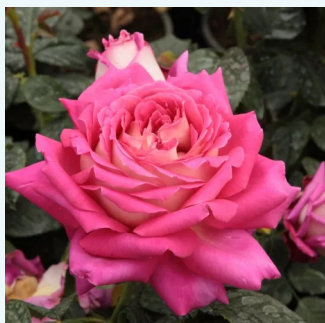

Rosa Tanger™

rosa - creme außenseite kronblätter - edelrosen -
teehybriden
50-150 cm
rose mit diskretem duft - anisaroma - anisaroma
Pedro (Pere) Dot