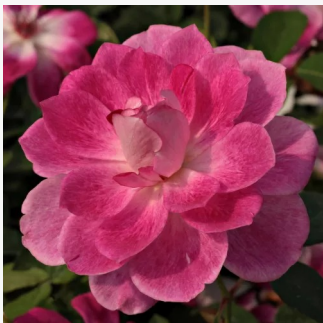

Rosa Regensberg™

rosa - weißer blütenrand - beetrose
floribundarose
30-70 cm
rose mit diskretem duft - nelkenaroma -
nelkenaroma
Samuel Darragh McGredy IV.