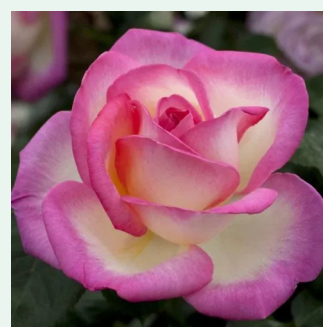

Rosa Princesse De Monaco® Gpt

weiß - rosafarbener blütenrand - climber,
kletterrose
200-300 cm
rose mit diskretem duft - fruchtiges aroma -
fruchtiges aroma
Unknown Australian origin