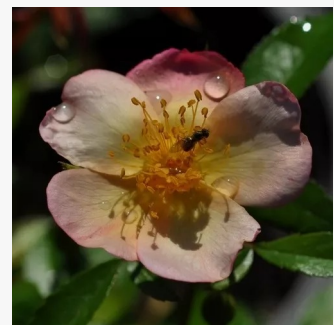

Rosa Plaisanterie

rosa - gelb - beetrose floribundarose
150-200 cm
rose ohne duft - -
Louis Lens