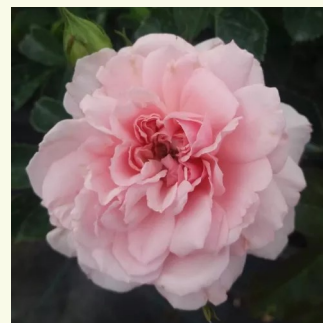

Rosa Auswith

hellrosa - englische rose
90-150 cm
rose mit mäßigem duft - grapefruitaroma -
grapefruitaroma
David Austin

Rosa Auswonder

pflirsich - englische rose
75-100 cm
rose mit intensivem duft - moschusmalvenaroma -
moschusmalvenaroma
David Austin

Rosa Benoite Groult

gelb - nostalgische rose
100-120 cm
rose mit diskretem duft - zitronenaroma -
zitronenaroma
Fabien Ducher, Dominique Massad

Rosa Bicentenaire de Guillot

dunkelrot - nostalgische rose
80-100 cm
rose mit intensivem duft - tearoma - tearoma
Dominique Massad

Rosa Birthe Kjaer

dunkelrot - nostalgische rose
60-100 cm
rose mit intensivem duft - pflirsicharoma -
pflirsicharoma
Mogens Nyegaard Olesen

Rosa Blush™ Winterjewel®

hellrosa - nostalgische rose
80-90 cm
rose mit diskretem duft - süßes aroma - süßes
aroma
PhenoGeno Roses