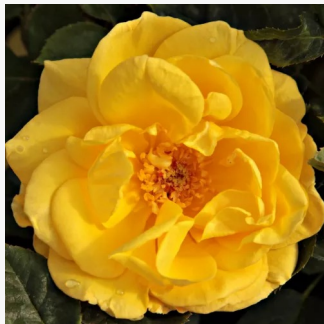

Rosa Goldbeet

dunkelgelb - beetrose floribundarose
120-150 cm
rose ohne duft - -
Werner Noack