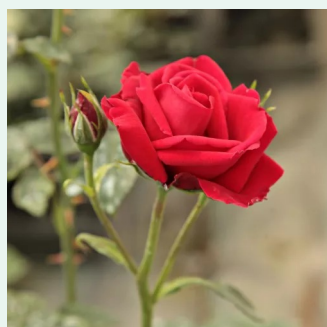

Rosa Ravensteiner Mühlenrose

kirschrot dunkel - climber, kletterrose
200-250 cm
rose mit diskretem duft - fruchtiges aroma -
fruchtiges aroma
Márk Gergely