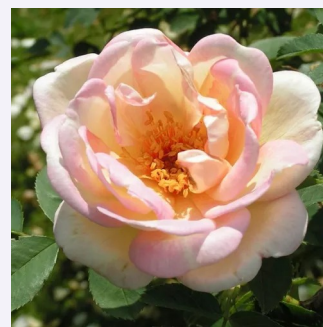

Rosa Frühlingsduft

gelb - wildrose
250-395 cm
rose mit intensivem duft - violett-aroma - violett-
aroma
Wilhelm J.H. Kordes II.