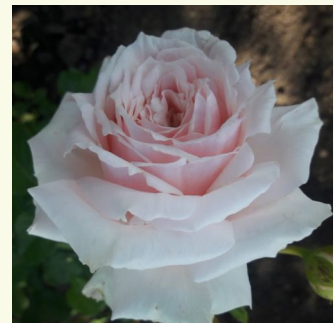

Rosa Shioli

hellrosa - nostalgische rose
80-100 cm
rose mit intensivem duft - honigaroma -
honigaroma
-