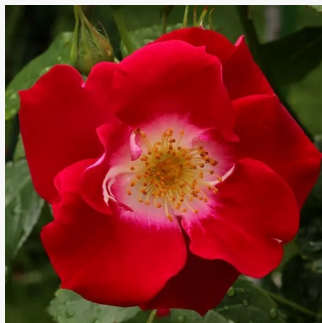

Rosa Winky Girl

dunkelrot - beetrose floribundarose
80-100 cm
rose mit diskretem duft - - -
Martin Vissers