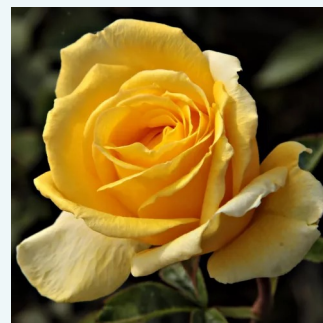

Rosa Csodálatos Mandarin

zitronengelb - edelrosen - teehybriden
60-70 cm
rose mit diskretem duft - pfirsicharoma - pfirsicharoma
Márk Gergely