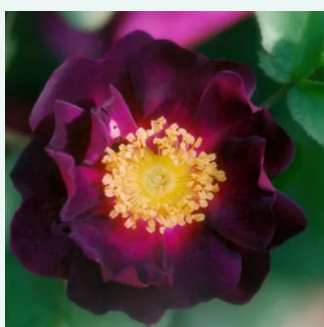

Rosa Tuscany Superb

purpur - historische - rose gallica
100-150 cm
rose mit diskretem duft - zentifolienaroma -
zentifolienaroma
Thomas Rivers & Son Ltd.