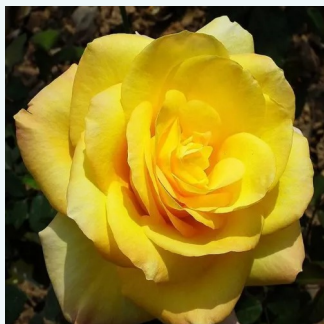

Rosa King's Ransom™

goldgelb - edelrosen - teehybriden
75-150 cm
rose mit intensivem duft - honigaroma -
honigaroma
Dr. Dennison H. Morey