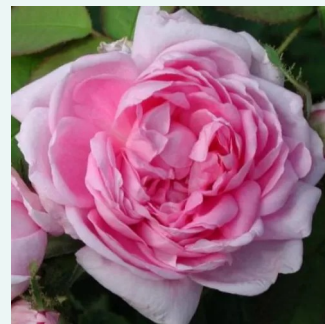

Rosa Madame Moreau

dunkelrot - weiß gestreift - historische -
moosrose
100-120 cm
rose mit intensivem duft - damaszener-aroma -
damaszener-aroma
Robert and Moreau

Rosa Madame Plantier

cremeweiß - historische - alba-rose
150-360 cm
rose mit intensivem duft - apfelaroma -
apfelaroma
Plantier