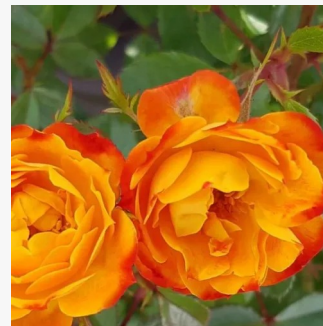

Rosa Irish Eyes™

orange - gelb - beetrose floribundarose
75-80 cm
rose mit diskretem duft - apfelaroma -
apfelaroma
Patrick Dickson