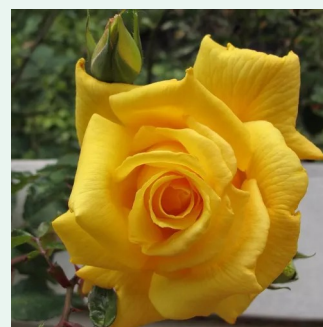

Rosa Royal Gold

goldgelb - climber, kletterrose
280-320 cm
rose mit mäßigem duft - damaszener-aroma -
damaszener-aroma
Dennison Harlow Morey