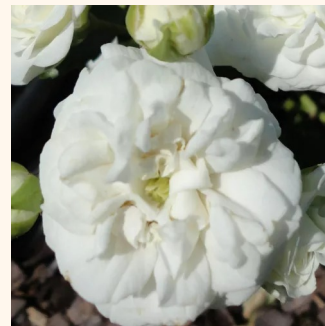

Rosa Icy Drift®

weiß - bodendecker rose
30-40 cm
rose ohne duft - -
Alain Meilland