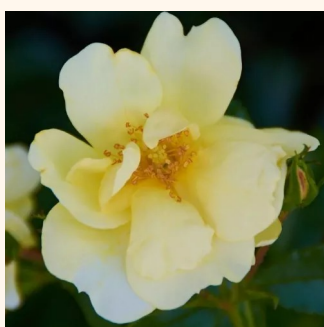

Rosa Celina

gelb - bodendecker rose
60-80 cm
rose mit diskretem duft - moschusmalvenaroma -
moschusmalvenaroma
Werner Noack