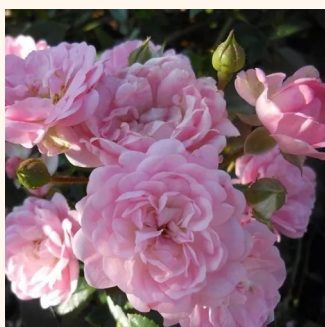

Rosa The Fairy

hellrosa - bodendecker rose
50-90 cm
rose ohne duft - -
Bentall, Ann