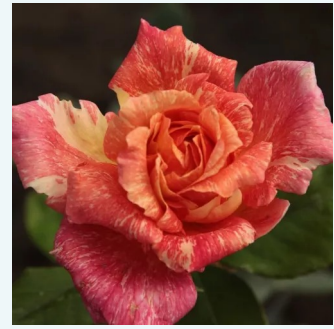

Rosa Mediterranea™

lachsrosa - gelb gestreift - edelrosen -
teehybriden
50-150 cm
rose mit intensivem duft - mangoaroma -
mangoaroma
Pedro (Pere) Dot