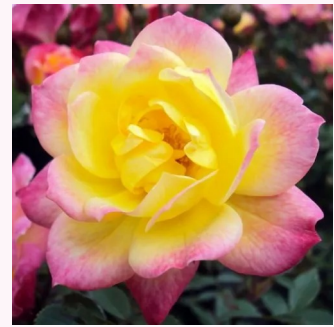

Rosa Baby Masquerade®

gelb - rosa blütenrand - zwerg - minirose
20-40 cm
rose ohne duft - -
Mathias Tantau, Jr.