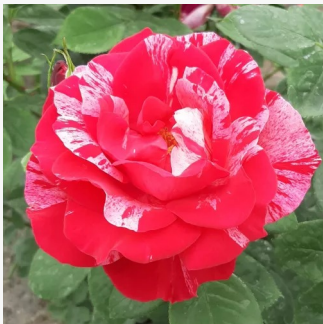

Rosa Delstrobla

rosa - weiß gestreift - beetrose floribundarose
80-100 cm
rose mit diskretem duft - zentifolienaroma -
zentifolienaroma
Georges Delbard