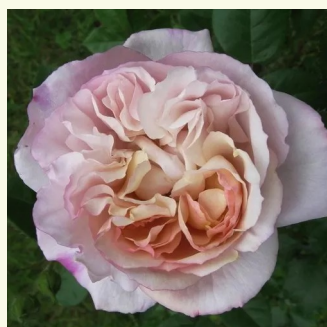

Rosa Ganea

cremeweiß - nostalgische rose
120-150 cm
rose mit diskretem duft - honigaroma -
honigaroma
Discovered by - pharmaROSA®

Rosa Georges Denjean™

gelb - orangefarbener farbtton - nostalgische rose
80-100 cm
rose mit intensivem duft - zentifolienaroma -
zentifolienaroma
Dominique Massad

Rosa Gertrud Fehrle

cremegegelb - nostalgische rose
150-200 cm
rose mit intensivem duft - apfelaroma -
apfelaroma
Christian Schultheis

Rosa Griselis™

violett hell - nostalgische rose
80-110 cm
rose mit diskretem duft - himbeere-aroma -
himbeere-aroma
Dominique Massad