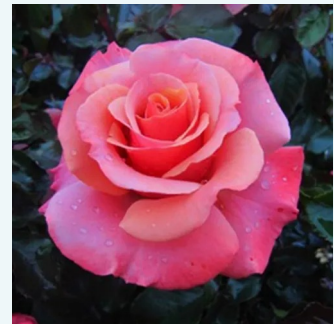

Rosa Truly Scrumptious™

rosa - orange farbtön - edelrosen - teehybriden
80-90 cm
rose mit diskretem duft - würziges aroma -
würziges aroma
Edward Smith