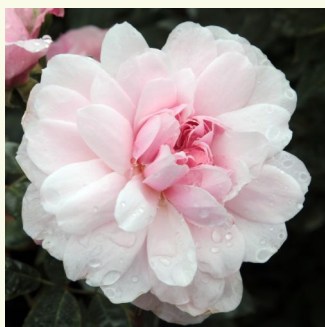

Rosa Ausorts

hellrosa - englische rose
150-360 cm
rose mit diskretem duft - maiglöckchenaroma -
maiglöckchenaroma
David Austin