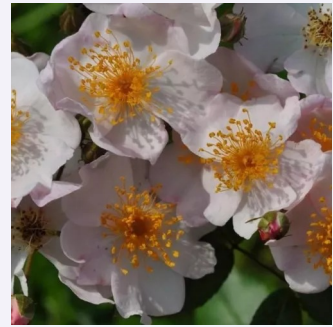

Rosa Lenadbial

weiß - rosa farbtön - strauchrose
90-120 cm
rose mit intensivem duft - - - -
Louis Lens