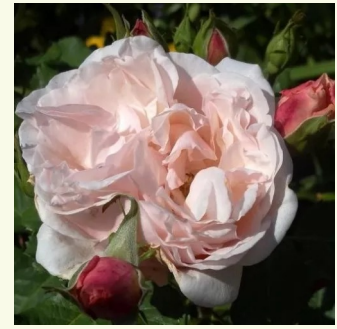

Rosa Dalintore

creme - nostalgische rose
80-100 cm
rose mit mäßigem duft - zentifolienaroma -
zentifolienaroma
Davide Dalla Libera

Rosa Dany Hahn

pfirsich - nostalgische rose
120-150 cm
rose mit diskretem duft - mangoaroma -
mangoaroma
Dominique Massad

Rosa Diadal™

hellrosa - nostalgische rose
100-150 cm
rose mit diskretem duft - apfelaroma - apfelaroma
-

Rosa Du Châtelet

rosa - nostalgische rose
80-100 cm
rose mit diskretem duft - pfirsicharoma -
pfirsicharoma
Bernard Sauvageot

Rosa Eglantyne

hellrosa - englische rose
80-120 cm
rose mit intensivem duft - nelkenaroma -
nelkenaroma
David Austin

Rosa Eifelzauber®

hellrosa - nostalgische rose
90-150 cm
rose mit diskretem duft - erdbeerenaroma -
erdbeerenaroma
W. Kordes & Sons

Rosa Eliane Gillet™

weiß - roter blütenrand - nostalgische rose
80-120 cm
rose mit diskretem duft - aprikosenaroma -
aprikosenaroma
Dominique Massad

Rosa Elizabeth Stuart

pfirsich - nostalgische rose
100-120 cm
rose mit intensivem duft - damaszener-aroma -
damaszener-aroma
Dominique Massad