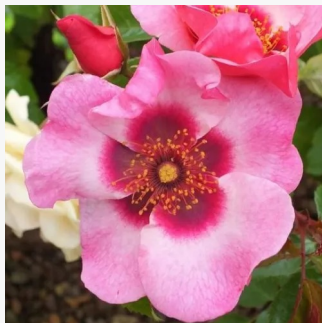

Rosa Bright as a Button

rosa - bordeauxrote innenseite kronblätter -
beetrose floribundarose
95-110 cm
rose mit diskretem duft - violett-aroma - violett-
aroma
Christopher H. Warner