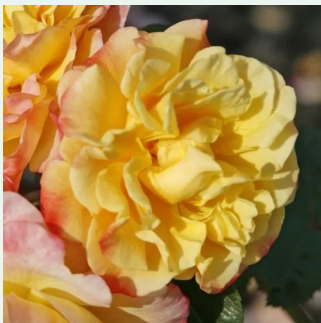

Rosa Moonlight®

zitronengelb - rosa farbtön - climber, kletterrose
200-300 cm
rose mit intensivem duft - apfelaroma -
apfelaroma
W. Kordes' Söhne®