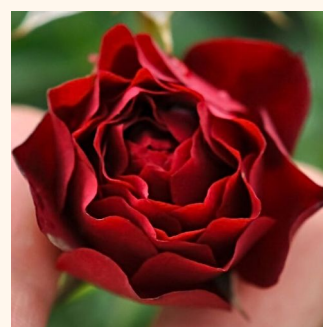

Rosa Coral™

dunkelrot - bodendecker rose
30-40 cm
rose mit diskretem duft - anisaroma - anisaroma
PhenoGeno Roses