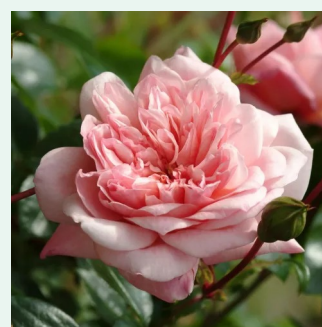

Rosa Paul Noël

hellrosa - rambler, schlingrose
300-500 cm
rose mit intensivem duft - apfelaroma -
apfelaroma
Rémi Tanne