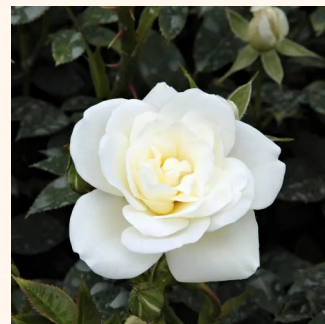

Rosa Kent Cover®

weiß - bodendecker rose
40-80 cm
rose mit mäßigem duft - moschusmalvenaroma -
moschusmalvenaroma
L. Pernille Olesen, Mogens Nyegaard Olesen