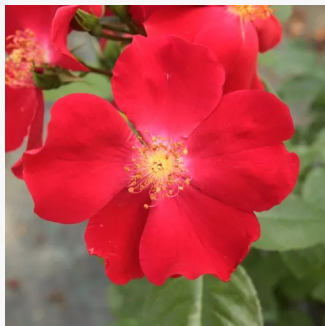

Rosa Heilige Bilhildis

dunkelrot - beetrose floribundarose
40-60 cm
rose ohne duft - -
Märk Gergely