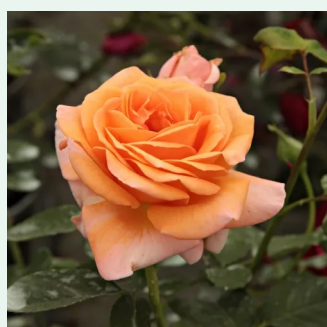

Rosa Royal Gold

goldgelb - climber, kletterrose
280-320 cm
rose mit mäßigem duft - damaszener-aroma -
damaszener-aroma
Dennison Harlow Morey

Rosa Rozália

orange - climber, kletterrose
200-300 cm
rose mit diskretem duft - süßes aroma - süßes
aroma
Márk Gergely