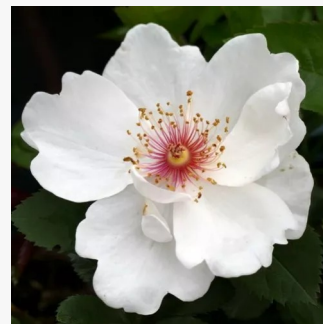

Rosa Isidora™

goldgelb - beetrose floribundarose
50-70 cm
rose mit diskretem duft - grapefruitaroma -
grapefruitaroma
PhenoGeno Roses

Rosa Jacky's Favorite

rosa - beetrose floribundarose
80-120 cm
rose mit diskretem duft - - -
RVS Rijksstation voor Sierplantenteelt