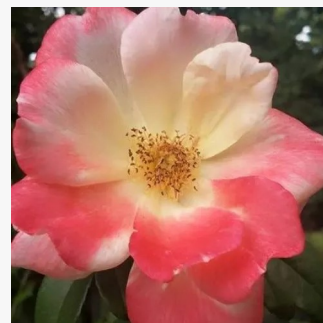

Rosa Roseromantic®

creme - rosa blütenrand - beetrose
floribundarose
60-90 cm
rose ohne duft - -
W. Kordes' Söhne®