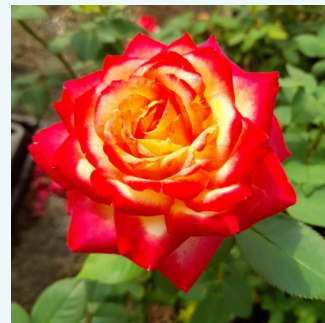

Rosa Berill

dunkelrot - gelb - edelrosen - teehybriden
70-80 cm
rose mit diskretem duft - apfelaroma -
apfelaroma
Discovered by - pharmaROSA®