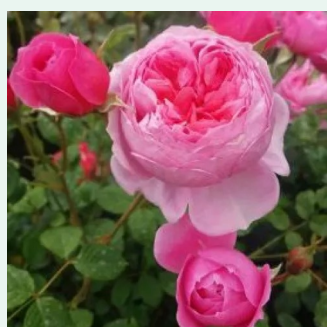

Rosa Parc de la Belle

rosa - climber, kletterrose
150-200 cm
rose mit mäßigem duft - violett-aroma - violett-
aroma
Jean-Pierre Dittière