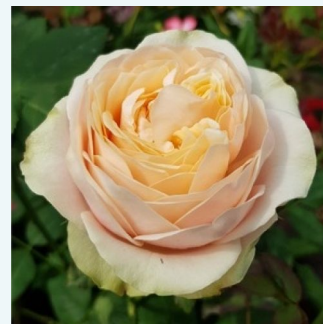

Rosa Marcsika

hellrosa - edelrosen - teehybriden
90-100 cm
rose mit intensivem duft - fruchtiges aroma -
fruchtiges aroma
Márk Gergely

Rosa Maria Callas®

dunkelrosa - edelrosen - teehybriden
50-90 cm
rose mit intensivem duft - süßes aroma - süßes
aroma
Marie-Louise (Louisette) Meilland