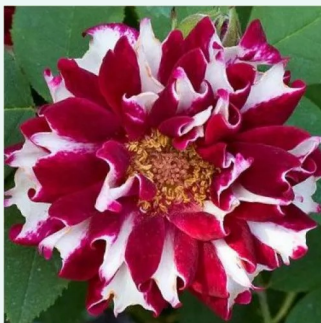

Rosa Nuits de Young

dunkelviolet - historische - moosrose
120-150 cm
rose mit intensivem duft - moschusmalvenaroma -
moschusmalvenaroma
Jean Laffay

Rosa Ombrée Parfaite

violett - historische - rose gallica
70-90 cm
rose mit diskretem duft - fruchtiges aroma -
fruchtiges aroma
Jean-Pierre Vibert

Rosa Président de Sèze

rosa - historische - rose gallica
120-150 cm
rose mit diskretem duft - mangoaroma -
mangoaroma
Mme. Hébert

Rosa Quatre Saisons®

hellrosa - historische - damaszener-rose
120-150 cm
rose mit intensivem duft - erdbeerenaroma -
erdbeerenaroma
Ismeretlen

Rosa Queen of Bourbons

rosa - historische - bourbon-rose
180-400 cm
rose mit intensivem duft - vanillnaroma -
vanillnaroma
Mauget

Rosa Reine des Violettes

violett dunkel - historische - hybridrose perpetual
120-240 cm
rose mit intensivem duft - erdbeerenaroma -
erdbeerenaroma
Mille-Mallet