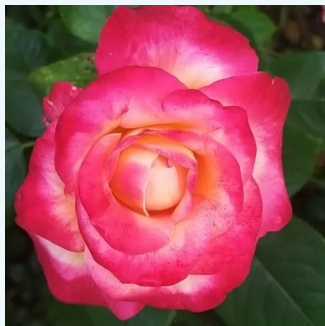

Rosa Barolbcel

dunkelrot - gelb - edelrosen - teehybriden
90-100 cm
rose mit diskretem duft - zitronenaroma -
zitronenaroma
Roseraies Barth