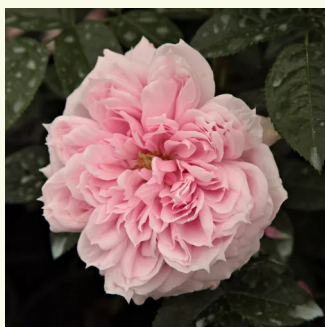

Rosa Aqualina

világos rózsaszín - nosztalgia rózsa
70-100 cm
intenzív illatú rózsa - alma aromájú - alma
aromájú
Discovered by - pharmaROSA®