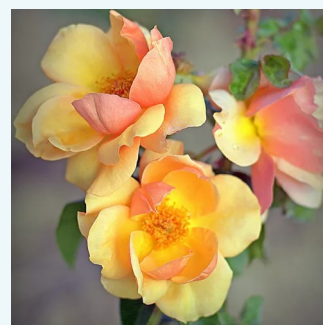

Rosa Prof. Kownas

narancssárga - rózsaszín árnyalat - teahibrid
rózsa
90-120 cm
diszkrét illatú rózsa - - - -
-