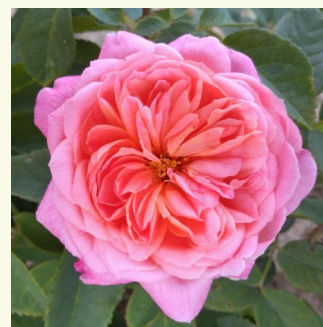

Rosa Lions Charity

rózsaszín - narancssárga árnyalat - nosztalgia
rózsa
60-80 cm
intenzív illatú rózsa - méz aromájú - méz aromájú
Martin Vissers