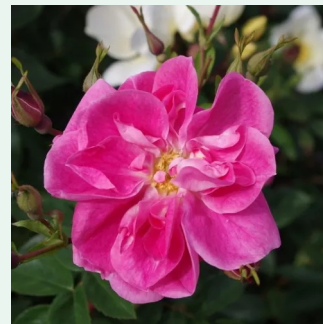

Rosa William Baffin

rózsaszín - climber, futó rózsza
200-300 cm
diszkrét illatú rózsza - - - -
Dr. Felicitas Svejda