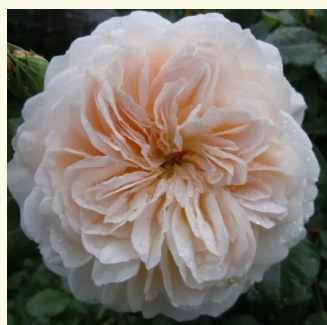

Rosa Crocus Rose

fehér - angol rózsza
90-120 cm
diszkrét illatú rózsza - málna aromájú - málna aromájú
David Austin