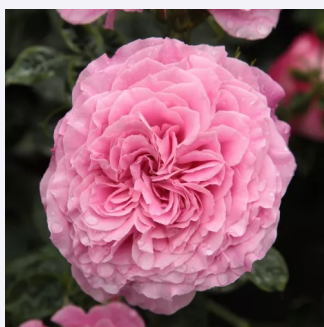

Rosa Summer Memories®

krémfehér - parkrósza
80-200 cm
diszkrét illatú rózsza - szegfűszeg aromájú -
szegfűszeg aromájú
Tim Hermann Kordes

Rosa Szent Erzsébet

rózsaszín - parkrósza
150-200 cm
diszkrét illatú rózsza - alma aromájú - alma
aromájú
Márk Gergely