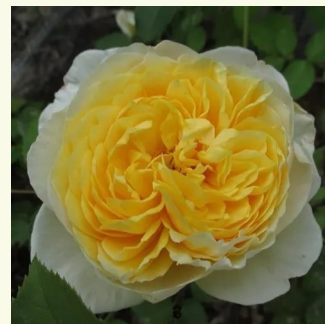

Rosa Charlotte

sárga - angol rózsza
90-185 cm
diszkrét illatú rózsza - szegfűszeg aromájú -
szegfűszeg aromájú
David Austin