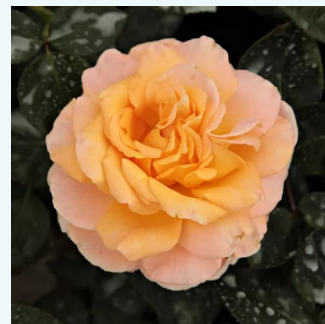

Rosa Scented Memory™

barackrózsaszín - teahibrid rózsa
100-150 cm
diszkrét illatú rózsa - tea aromájú - tea aromájú
L. Pernille Olesen, Mogens Nyegaard Olesen