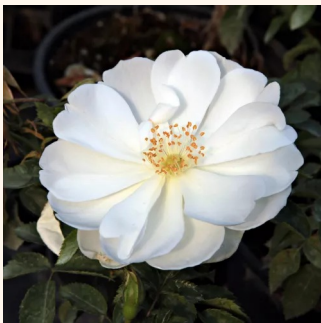

Rosa Topolina®

rózsaszín - sárga szírbelső - talajtakaró rózsza
60-70 cm
nem illatos rózsza - -
Tim Hermann Kordes

Rosa Vanity

sötétrózsaszín - talajtakaró rózsza
30-50 cm
közepesen illatos rózsza - orgona aromájú -
orgona aromájú
Joseph Hardwick Pemberton