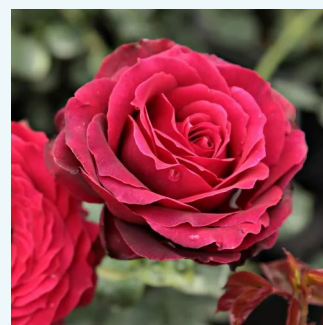

Rosa Magia Nera™

sötét bordó - teahibrid rózsa
70-110 cm
diszkrét illatú rózsa - pézsmás aromájú -
pézsmás aromájú
Maurice Combe