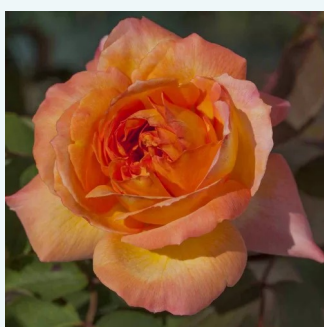

Rosa René Goscinný ®

rózsaszín - narancssárga árnyalat - teahibrid
rózsa
60-80 cm
intenzív illatú rózsa - barack aromájú - barack
aromájú
Alain Antoine Meiland