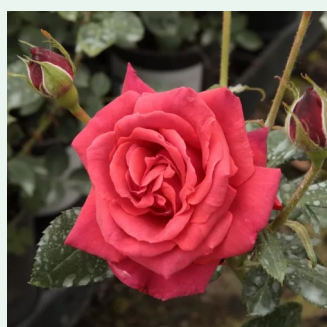

Rosa Ines Sastre®

rózsaszín - fehér csíkos - climber, futó rózsza
200-300 cm
diszkrét illatú rózsza - damaszkuszi aromájú -
damaszkuszi aromájú
Alain Meillard

Rosa Iskra™

élénk cinóbervörös - climber, futó rózsza
330-370 cm
nem illatos rózsza - -
Meiland International