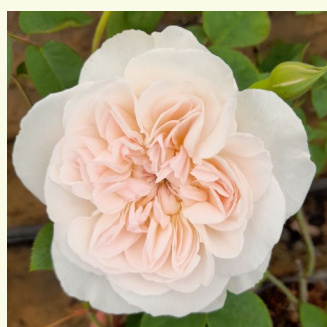

Rosa Dalintore

krémszínű - nosztalgia rózsza
80-100 cm
közepesen illatos rózsza - centifólia aromájú - centifólia aromájú
Davide Dalla Libera