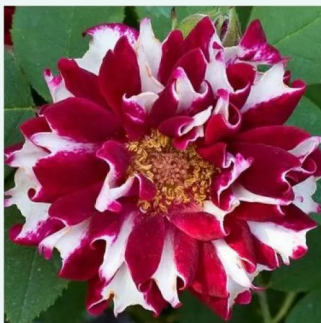

Rosa Nuits de Young

sötétlila - történelmi - moha rózsza
120-150 cm
intenzív illatú rózsza - pézsma aromájú - pézsma
aromájú
Jean Laffay

Rosa Ombrée Parfaite

lila - történelmi - gallica rózsza
70-90 cm
diszkrét illatú rózsza - gyümölcsös aromájú -
gyümölcsös aromájú
Jean-Pierre Vibert

Rosa Président de Sèze

rózsaszín - történelmi - gallica rózsza
120-150 cm
diszkrét illatú rózsza - mangó aromájú - mangó
aromájú
Mme. Hébert

Rosa Quatre Saisons®

világos rózsaszín - történelmi - damaszkuszi
rózsza
120-150 cm
intenzív illatú rózsza - eper aromájú - eper
aromájú
Ismeretlen

Rosa Queen of Bourbons

rózsaszín - történelmi - bourbon rózsza
180-400 cm
intenzív illatú rózsza - vanília aromájú - vanília
aromájú
Mauget

Rosa Reine des Violettes

sötét lila - történelmi - perpetual hibrid rózsza
120-240 cm
intenzív illatú rózsza - eper aromájú - eper
aromájú
Mille-Mallet

Rosa Roger Lambelin

sötétvörös - fehér szirmos - történelmi -
perpetual hibrid rózsza
90-150 cm
intenzív illatú rózsza - gyümölcsös aromájú -
gyümölcsös aromájú
Marie-Louise (aka Widow, Vve) Schwartz

Rosa Rosa Harisonii