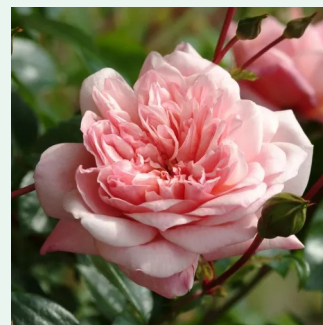

Rosa Paul Noël

világos rózsaszín - rambler, kúszó rózsza
300-500 cm
intenzív illatú rózsza - alma aromájú - alma
aromájú
Rémi Tanne