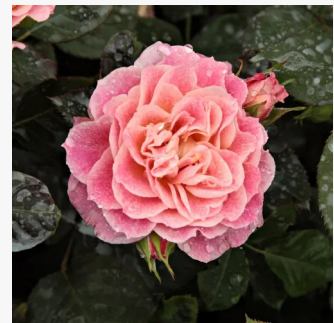

Rosa Mercedes®

sötét narancssárga - virággyi floribunda rózsza
50-90 cm
nem illatos rózsza - -
Reimer Kordes

Rosa Mevrouw Nathalie Nypels

rózsaszín - virággyi floribunda rózsza
50-90 cm
diszkrét illatú rózsza - centifolia aromájú - centifolia aromájú
Mathias Leenders