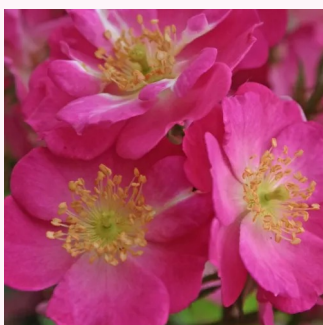

Rosa Lovely Symphonie

fehér - törpe - mini rózsza
30-40 cm
diszkrét illatú rózsza - barack aromájú - barack
aromájú
Meilland International

Rosa Luccy®

sárga - törpe - mini rózsza
30-40 cm
nem illatos rózsza - -
Enrico Barni