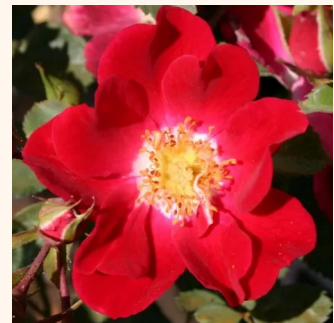

Rosa Satin Haze®

világos rózsaszín - talajtakaró rózsza
30-40 cm
nem illatos rózsza - -
Christian Evers

Rosa Sommerabend®

vörös - talajtakaró rózsza
30-50 cm
nem illatos rózsza - -
W. Kordes & Sons

Rosa Sommerwind®