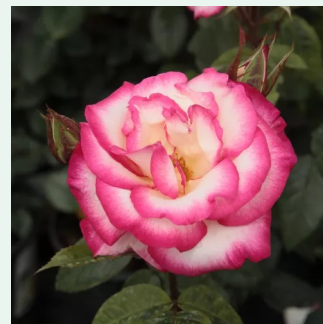

Rosa Hardwell

rózsaszín - climber, futó rózsza
300-500 cm
intenzív illatú rózsza - savanyú aromájú - savanyú
aromájú
Harkness

Rosa Harlekin®

fehér - rózsaszín szíromszél - climber, futó rózsza
280-320 cm
közepesen illatos rózsza - pézsma aromájú -
pézsma aromájú
Reimer Kordes