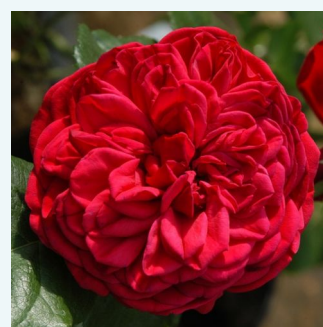

Rosa Lavanila

vörös - teahibrid rózsa
100-130 cm
diszkrét illatú rózsa - barack aromájú - barack
aromájú
Discovered by - pharmaROSA®