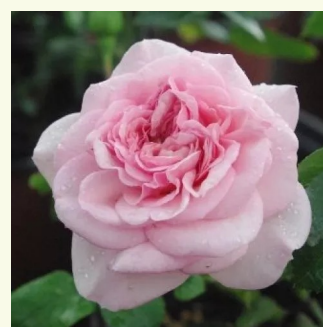

Rosa Diadal™

világos rózsaszín - nosztalgia rózsza
100-150 cm
diszkrét illatú rózsza - alma aromájú - alma aromájú