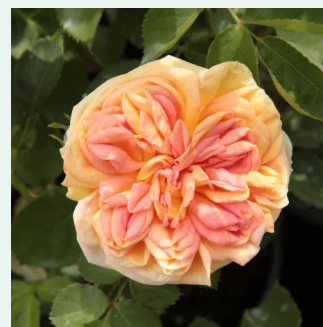

Rosa Alchymist®

narancssárga - rózsaszín árnyalat - rambler,
kúszó rózsza
180-400 cm
diszkrét illatú rózsza - gyöngyvirág aromájú -
gyöngyvirág aromájú
Reimer Kordes

Rosa Alexander MacKenzie

vörös - climber, futó rózsza
180-250 cm