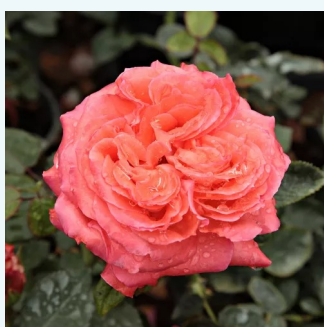

Rosa Queen of Roses®

vörös - vajsárga sziromfonák - teahibrid rózsa
130-170 cm
közepesen illatos rózsa - ánizs aromájú - ánizs
aromájú
Reimer Kordes