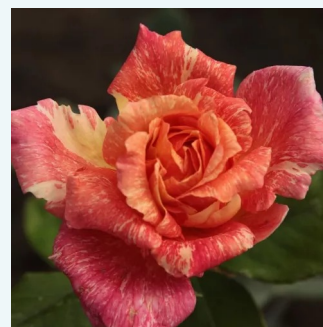

Rosa Mediterranea™

lazacrózsaszín - sárga csíkos - teahibrid rózsa
50-150 cm
intenzív illatú rózsa - mangó aromájú - mangó
aromájú
Pedro (Pere) Dot