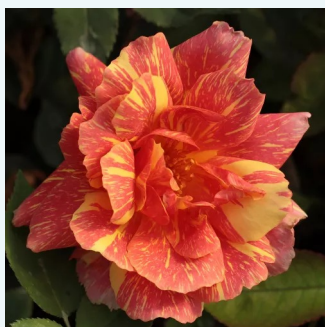

Rosa Ambossfunken™

piros - sárga csíkos - teahibrid rózsa
70-130 cm
diszkrét illatú rózsa - grapefruit aromájú -
grapefruit aromájú
Meyer