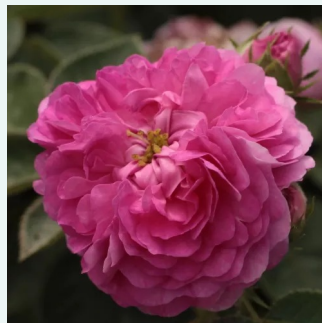

Rosa Gipsy Boy

bíborszínű - történelmi - bourbon rózsza
90-180 cm
diszkrét illatú rózsza - savanyú aromájú - savanyú
aromájú
Rudolf Geschwind

Rosa Gloire de Dijon

rózsaszín - történelmi - rambler, futó - kúszó
rózsza
250-500 cm
intenzív illatú rózsza - citrom aromájú - citrom
aromájú
Pierre Jacotot

Rosa Goldfinch

krémfehér - történelmi - régi kerti rózsza
50-100 cm
diszkrét illatú rózsza - gyümölcsös aromájú -
gyümölcsös aromájú
George Paul, Jr.

Rosa Gruss an Teplitz

piros - történelmi - china rózsza
150-200 cm
intenzív illatú rózsza - ibolya aromájú - ibolya
aromájú
Rudolf Geschwind