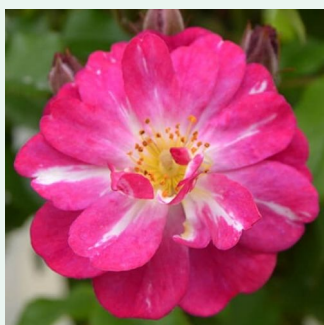

Rosa Demokracie™

sötétvörös - climber, futó rózsza
380-420 cm
nem illatos rózsza - -
Jan Böhm

Rosa Dentelle de Bruxelles

rózsaszín - climber, futó rózsza
150-200 cm
diszkrét illatú rózsza - - - -
Louis Lens