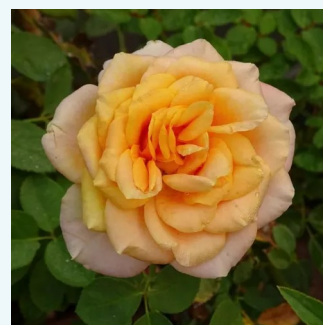

Rosa Rémy Martin®

narancssárga - teahibrid rózsa
90-100 cm
közepesen illatos rózsa - tea aromájú - tea
aromájú
Rene Royon